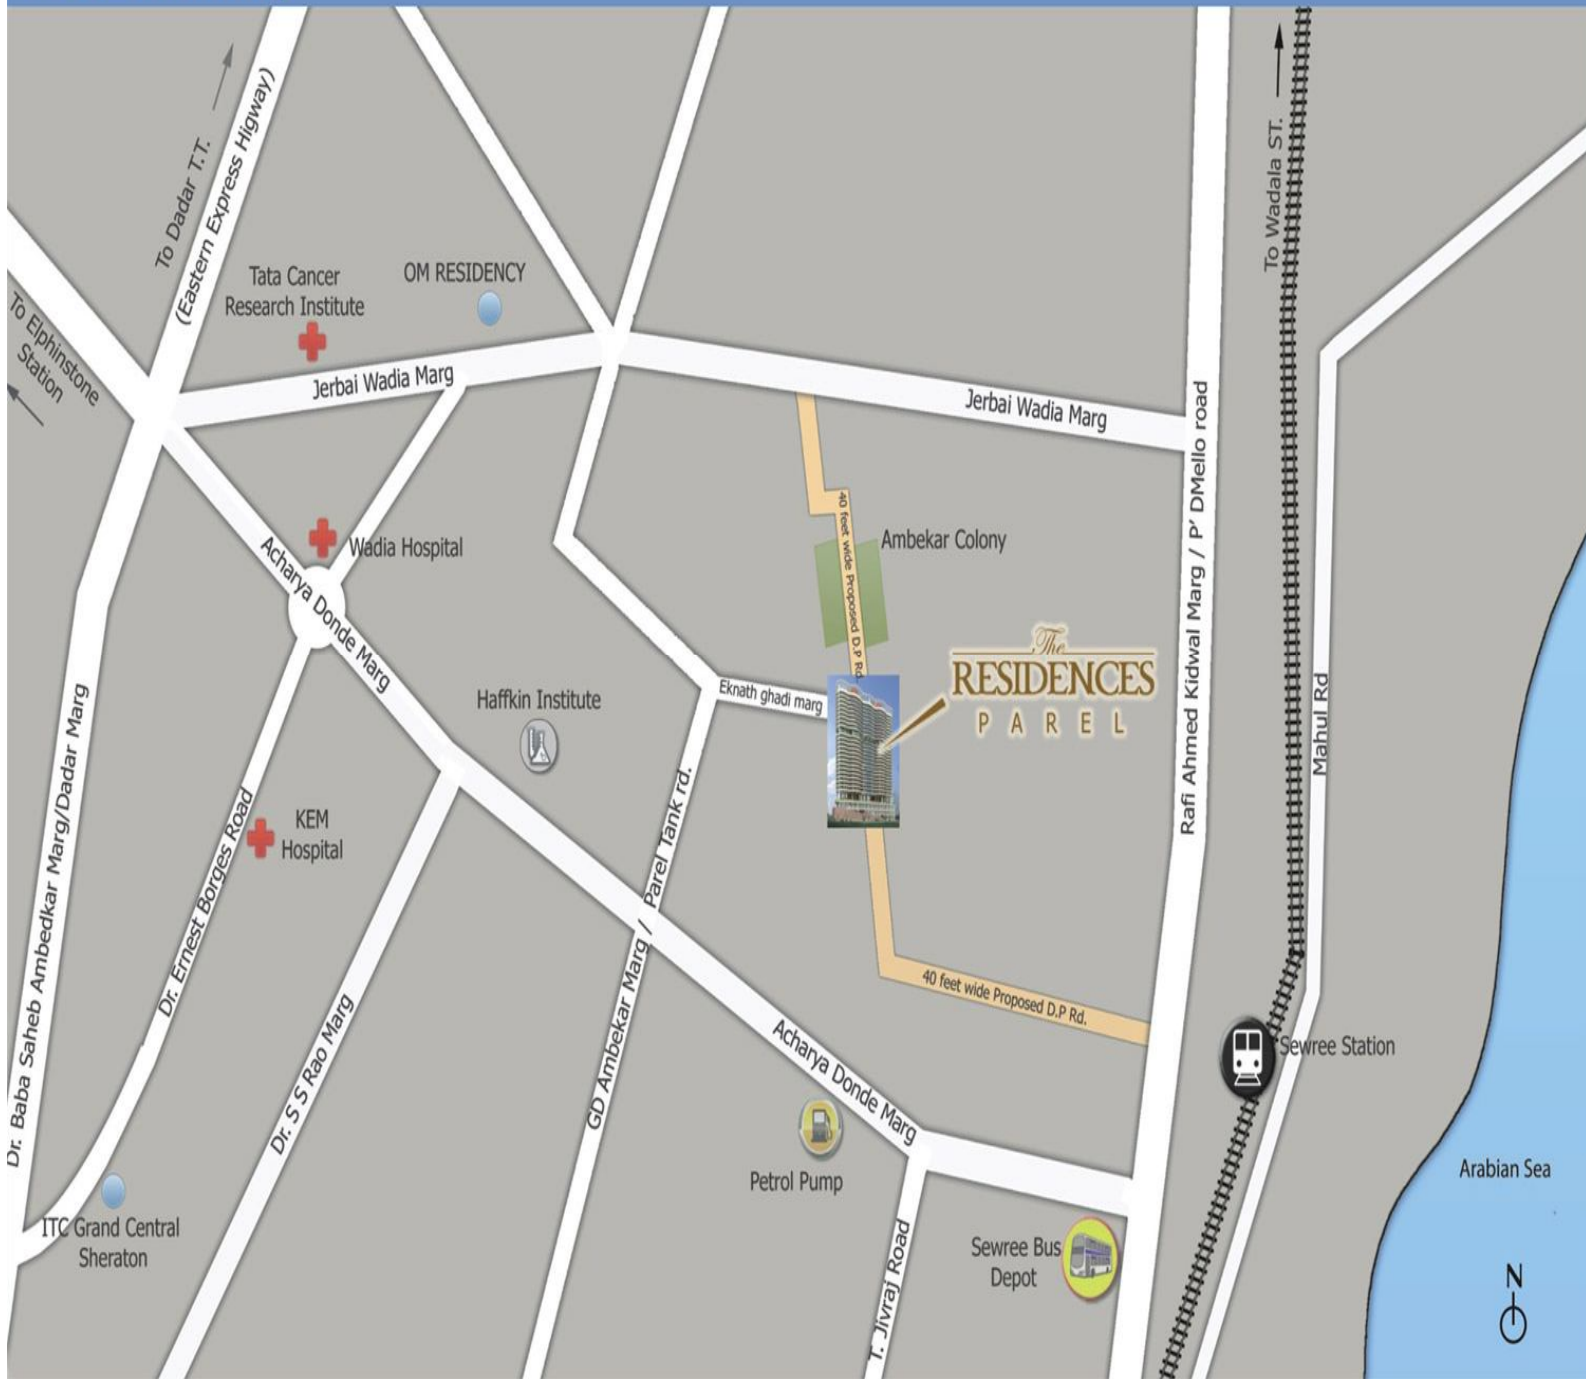

Location Map

Call Us : **UK 020 8090 4217 * USA (917) 338 6416 * Canada (613) 482 9788 * India 9717841117**

Layout Plan