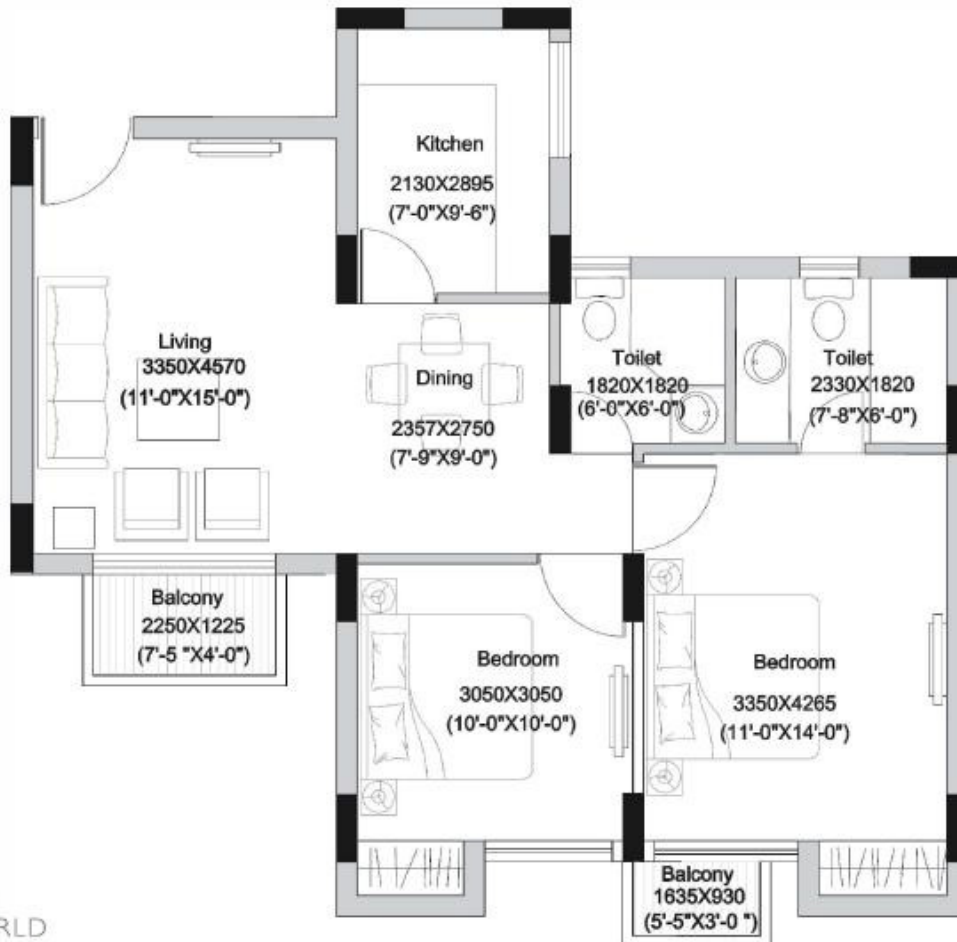

Type - Z1

2BR2T (Sale Area: 973 sq.ft.)

\* Indicates mirror image

B1 : 203 - 1403; G04\* - 1404\*  
B2 : G03 - 1403; 204\* - 1404\*  
B3 : G03 - 1403; 204\* - 1404\*