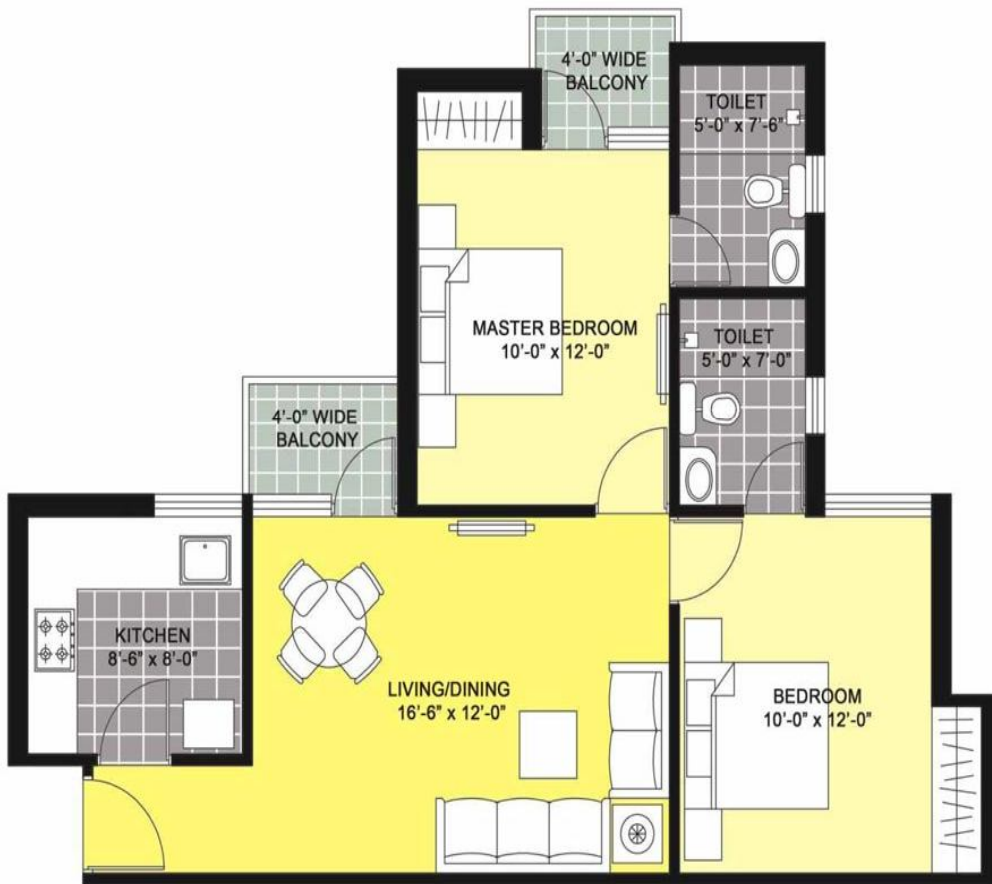

Type Y1

2BR2T - 899 sq. ft.

- A1, A2, A3 :
- G07* - 1407*
- G08* - 1408*
- G03 - 1403
- G04* - 1404*

Note: * mark indicates mirror unit.

Call Us : UK 020 8090 4217 * USA (917) 338 6416 * Canada (613) 482 9788 * India 9717841117