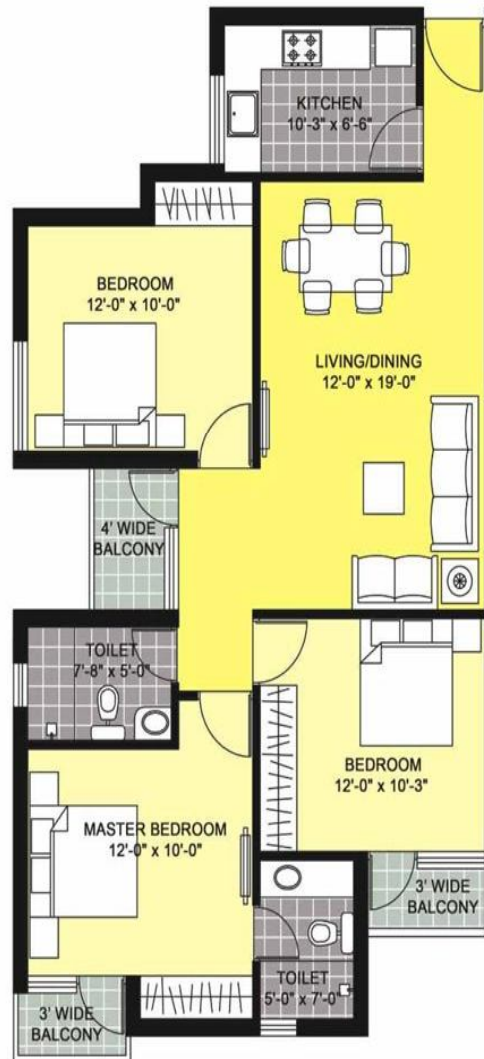

Type - Z2
3BR2T - 1192 sq. ft.

- A1, A2, A3: 201' - 1401'
- 202' - 1402'
- G05' - 1405'
- G06 - 1406

Note: * mark indicates mirror unit.

Call Us : UK 020 8090 4217 * USA (917) 338 6416 * Canada (613) 482 9788 * India 9717841117