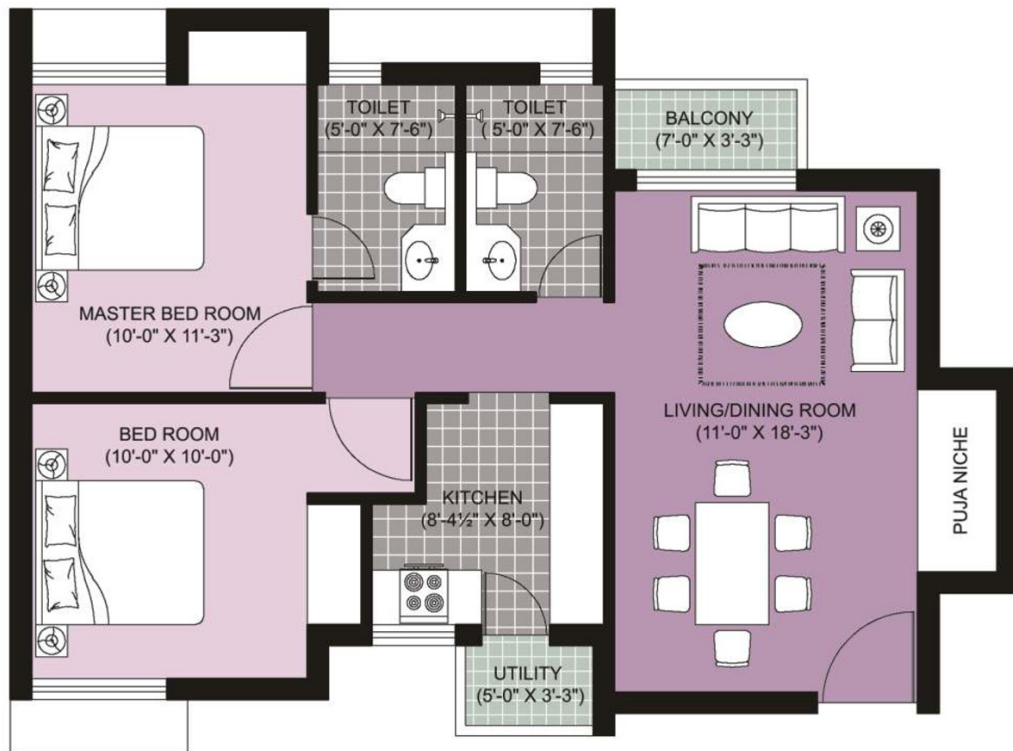

## Type - B

2BR2T Unit

Sale Area - 990 sq. ft.

T01 - G02 - 1402	T07 - 104 - 1404
T02 - G02 - 1402	T08 - 104 - 1404
T03 - G02 - 1402	T09 - 104 - 1404