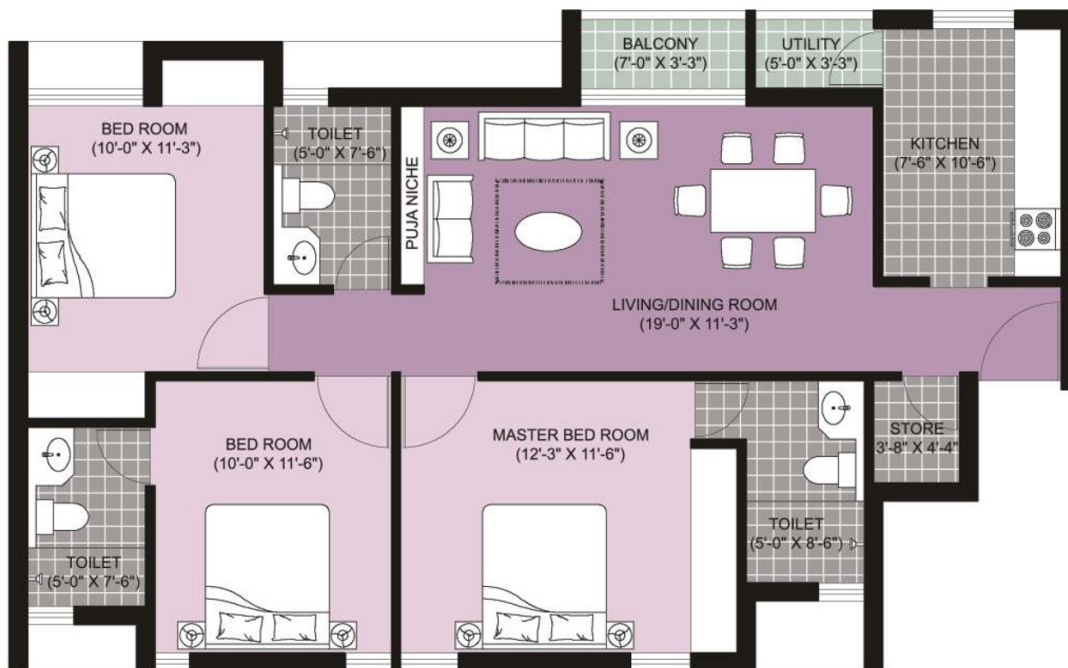

Type - A2

3BR3T Unit

Sale Area - 1363 sq. ft.

T04 - G02 - 1402
T05 - G02 - 1402
T06 - G02 - 1402