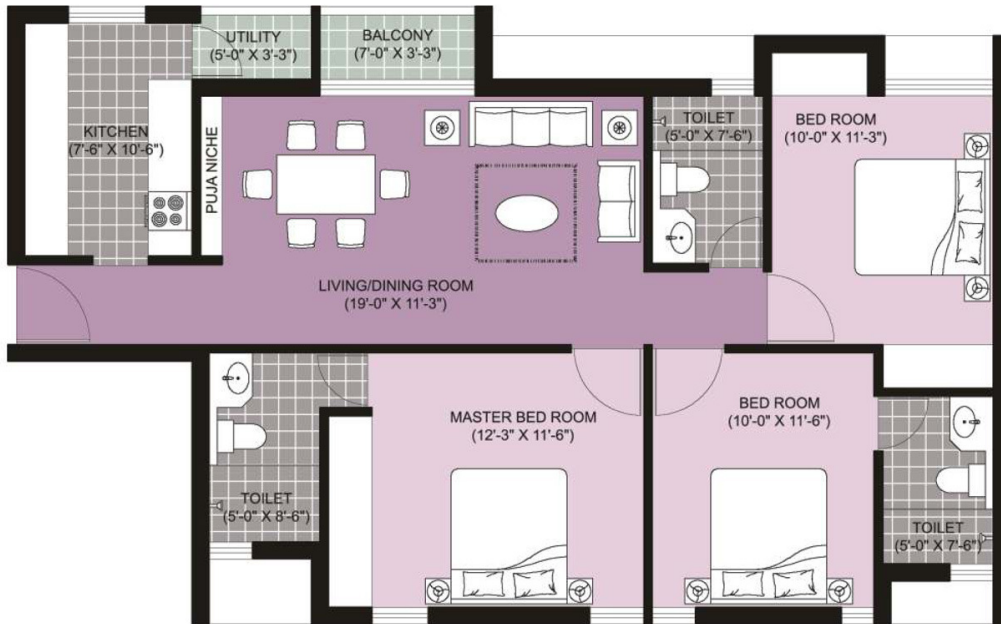

Type - A3

3BR3T Unit

Sale Area - 1347 sq. ft.

T04 – G03 - 1403
T05 – G03 - 1403
T06 – G03 - 1403