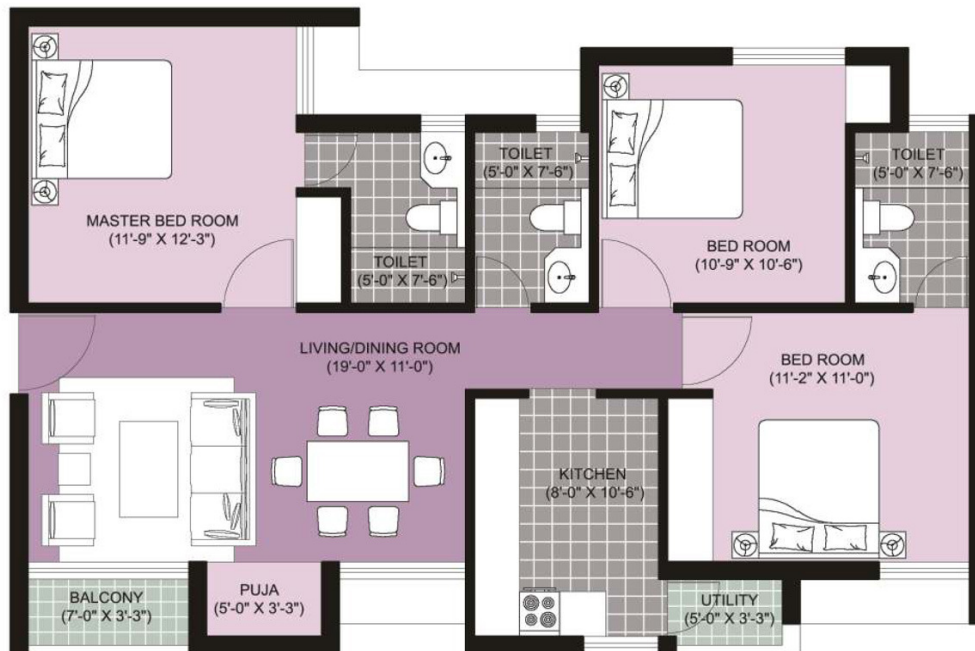

## Type - A1

3BR3T Unit

Sale Area - 1338 sq. ft.

T01 - G04 - 1404	T07 - G02 - 1402
T02 - G04 - 1404	T08 - G02 - 1402
T03 - G04 - 1404	T09 - G02 - 1402