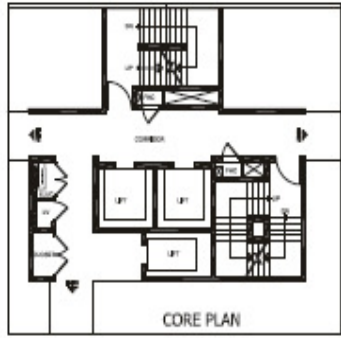

2164 sqft (3BR+Store)

3B **The Grand Arch™** **3BR + S.ROOM**

UNIT TYPE 3B 3BR + S.Room
TOWER B,D,F,H
AREA 201.1 SQ.M / 2164 SQ.FT