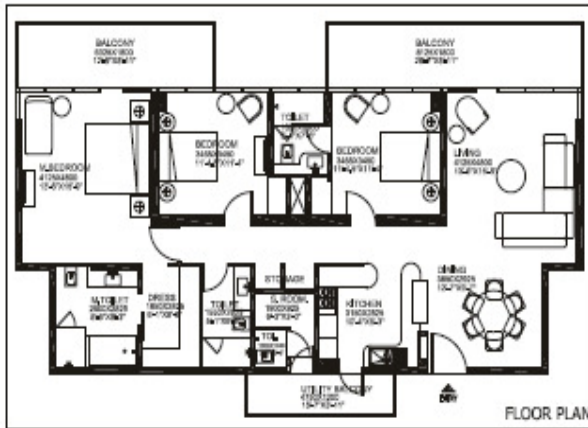

2164 sqft (3BR+Store)

3B **The Grand Arch™** **3BR + S.ROOM**

UNIT TYPE 3B 3BR + S.Room
TOWER B,D,F,H
AREA 201.1 SQ.M / 2164 SQ.FT