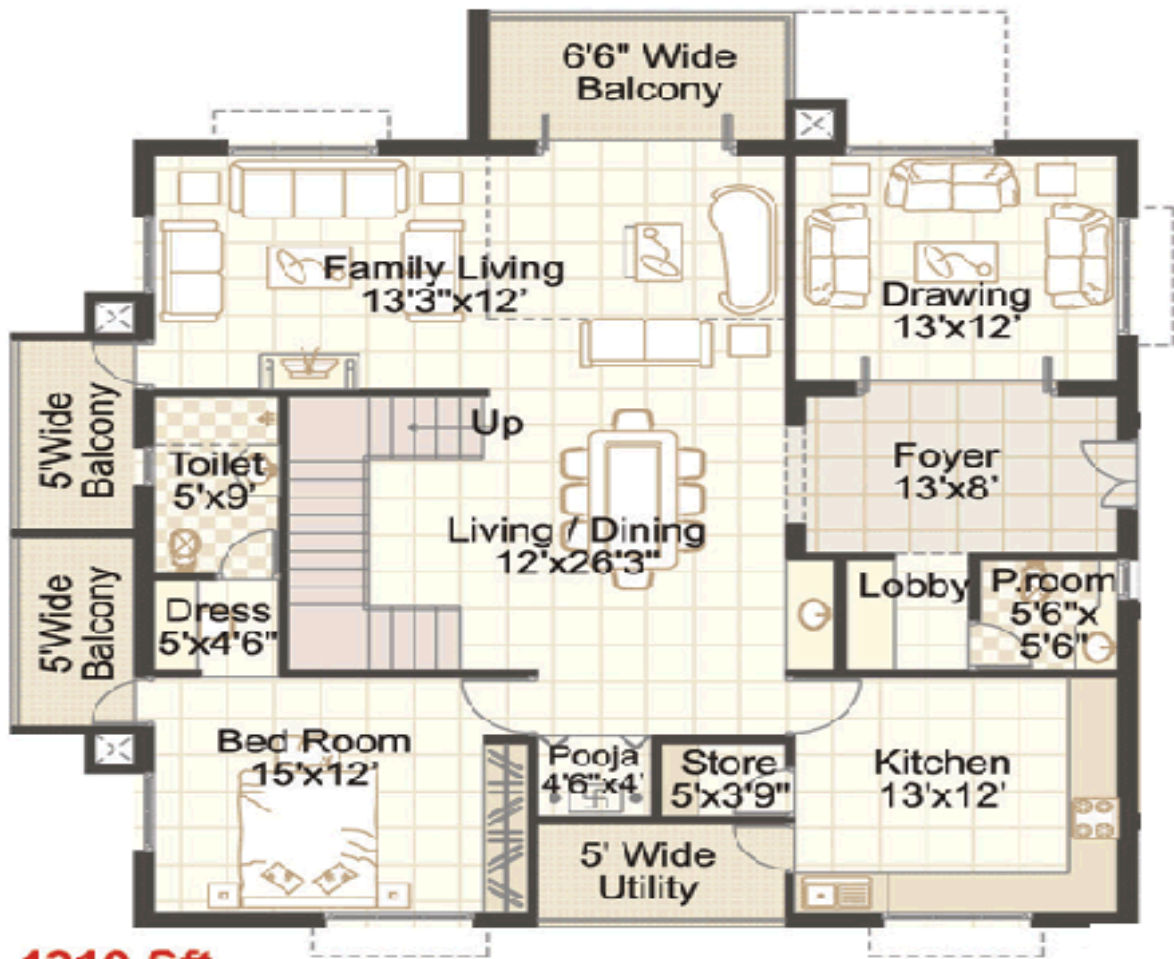

4210 sqft

4210 Sft.

Call Us : UK 0 845 43 00015 * USA (917) 338 6416 * Canada (613) 482 9788 * UAE +971 50 644 6852

Sales@InvestinNest.com www.InvestinNest.com