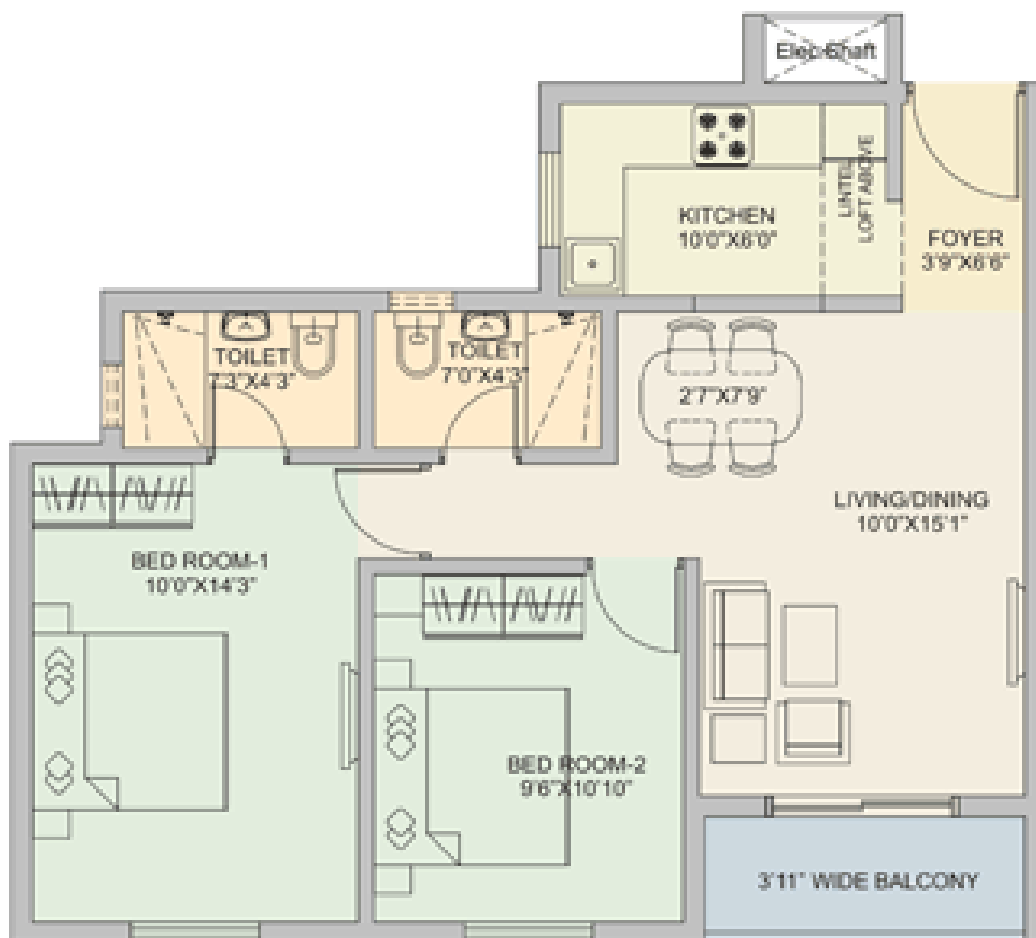

820 SQFT

2 BHK MEDIUM
(Size - 820 Sq. Ft.)