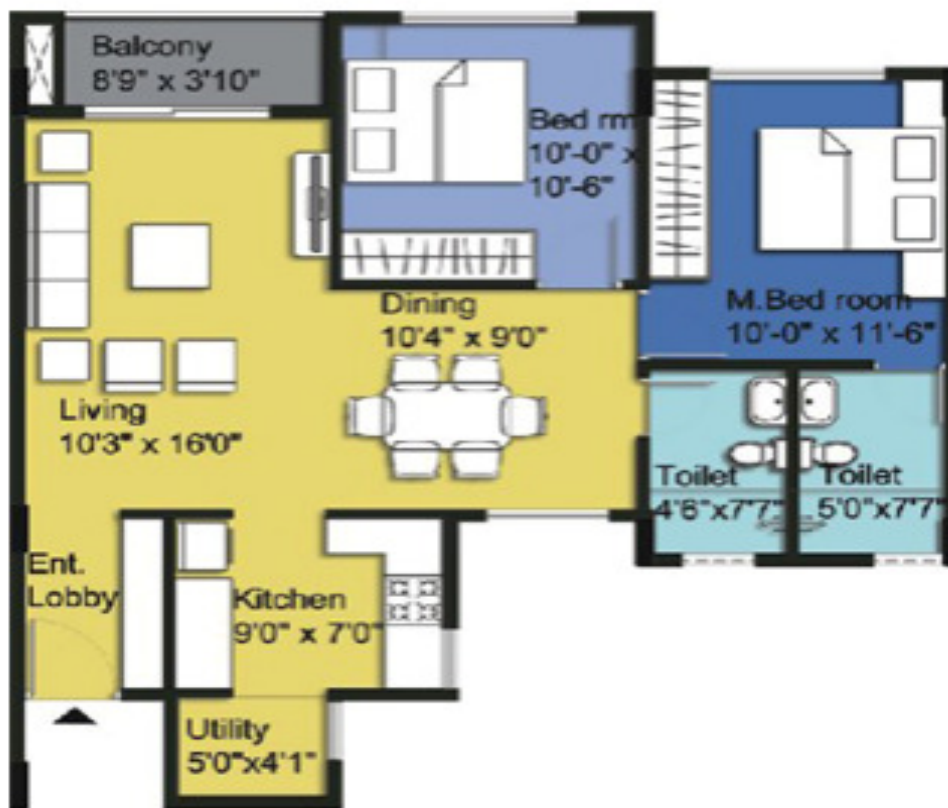

963.88 sqft

2 BHK

Plot Size:

963.88 SFT

Call Us : UK 0 845 43 00015 * USA (917) 338 6416 * Canada (613) 482 9788 * UAE +971 50 644 6852

Sales@InvestInNest.com www.InvestInNest.com